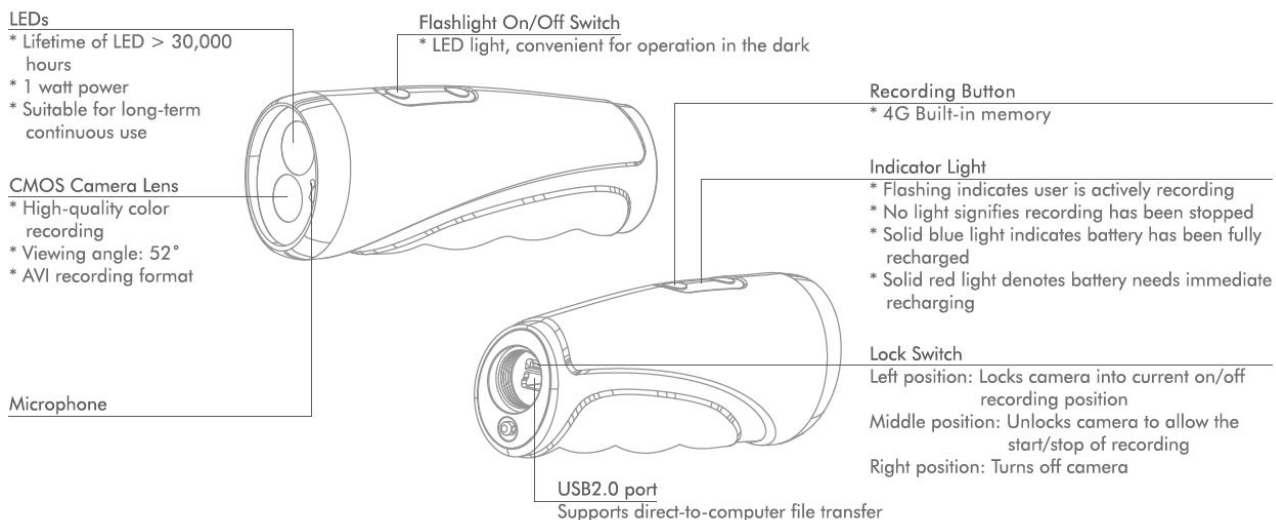

DVR lommelygte til den professionelle sportsudøver med indbygget hukommelse til videooptagelse

Vandfast kamera indbygget i lommelygte med LED lys til brug i mørke og under vand.

- Nyt udendørs DVR (Digital Video Recording) koncept til brug indenfor sportsgrene som f.eks. vandring, dykning og klatring
- Kraftig 1Watt LED lommelygte til natbelysning og videooptagelse
- Indbygget genopladeligt lithium batteri sørger for en driftstid på 4-8 timer
- Understøtter USB 2,0 forbindelse til din computer
- Velegnet til brug under vand ned til 10m's dybde
- Optagelse af AVI videofiler, 300K pixels kamera, 640x480 (VGA)
- 2 professionelle beslag medfølger for hurtig og let montage

Underwater 10m

Optimal til brug ved stort set alle udendørs aktiviteter så som dykning, snorkling, klatring, camping, vandring og cykling.

STRUKTUR

SPECIFIKATIONER

DVR LOMMELYGTE	Billedesensor	CMOS
	Videopløsning	640x480 pixels
	Kameravinkel	52°
	Video format	.AVI
	Video filstørrelse	>30M Byte/ minut
	Lagring af data	4G
	Strømforsyning	5V
	Ladetid	3 timer (max.)
	Datatransmission	USB 2.0
	Driftstid	4 timer (min.)
	LED lysstyrke	1W
	LED lys farvetemperatur	>550-6000K
	IP godkendelse	IP68
	Strømforbrug (max.)	440 mA
	Ladeforbrug	1A
	Driftstemperatur	0°C-+50°C
	Driftsfugtighed	15-85%RH
Vægt (ca.)	133g	
Dimensioner	119x38x46mm	

Disse professionelle DVR beslag giver mulighed for at montere lommelygten på mange forskellige måder. Uanset om der skal optages om natten eller under vand er installationen hurtig og enkel. Den er ligeledes velegnet til optagelse ved stort set alle udendørs aktiviteter.