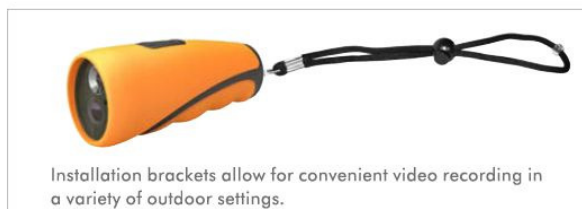

DVR lommelygte til den professionelle sportsudøver med indbygget hukommelse til videooptagelse

Vandfast kamera indbygget i lommelygte med LED lys til brug i mørke og under vand.

- Nyt udendørs DVR (Digital Video Recording) koncept til brug indenfor sportsgrene som f.eks. vandring, dykning og klatring
- Kraftig 1Watt LED lommelygte til natbelysning og videooptagelse
- Indbygget genopladeligt lithium batteri sørger for en driftstid på 4-8 timer
- Understøtter USB 2,0 forbindelse til din computer
- Velegnet til brug under vand ned til 10m's dybde
- Optagelse af AVI videofiler, 300K pixels kamera, 640x480 (VGA)
- 2 professionelle beslag medfølger for hurtig og let montage

Underwater 10m

Optimal til brug ved stort set alle udendørs aktiviteter så som dykning, snorkling, klatring, camping, vandring og cykling.

STRUKTUR

SPECIFIKATIONER

DVR LOMMELYGTE	Billedesensor	CMOS
	Videopløsning	640x480 pixels
	Kameravinkel	52°
	Video format	.AVI
	Video filstørrelse	>30M Byte/ minut
	Lagring af data	4G
	Strømforsyning	5V
	Ladetid	3 timer (max.)
	Datatransmission	USB 2.0
	Driftstid	4 timer (min.)
	LED lysstyrke	1W
	LED lys farvetemperatur	>550-6000K
	IP godkendelse	IP68
	Strømforbrug (max.)	440 mA
	Ladeforbrug	1A
	Driftstemperatur	0°C-+50°C
	Driftsfugtighed	15-85%RH
Vægt (ca.)	133g	
Dimensioner	119x38x46mm	

Disse professionelle DVR beslag giver mulighed for at montere lommelygten på mange forskellige måder. Uanset om der skal optages om natten eller under vand er installationen hurtig og enkel. Den er ligeledes velegnet til optagelse ved stort set alle udendørs aktiviteter.